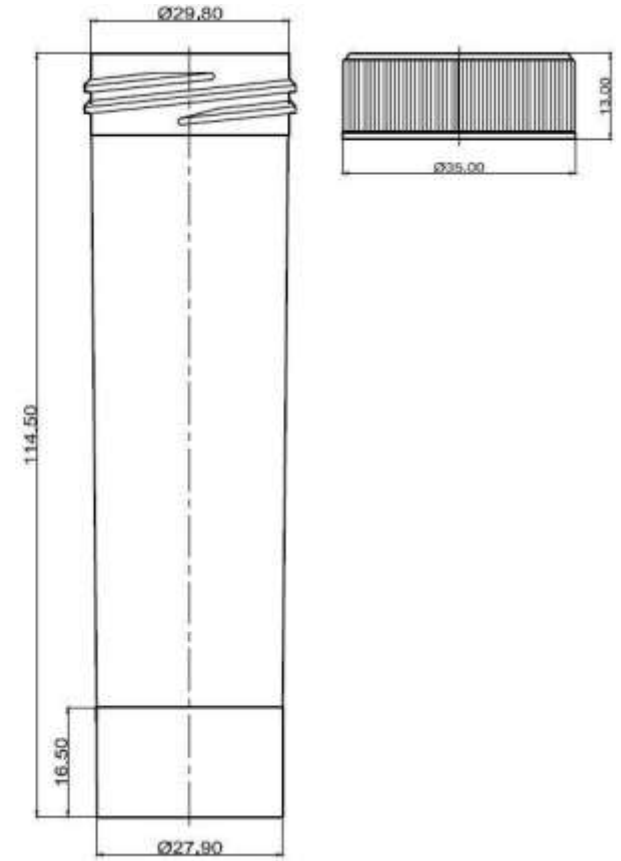

# Centrifuge tubes (Premium Line) - Dimensions

- PTGP-015-025
- PTGP-M15-025
- PTGP-01R-025
- PTGP-EM1-025
- PTGP-E15-025
- PTGP-A15-025
- PTGP-AE1-025

- PTGP-050-025
- PTGP-05R-025
- PTGP-E50-025
- PTGP-A50-025
- PTGP-AE5-025
- PTGP-M50-025
- PTGP-EM5-025

- PTSP-050-025
- PTSP-E50-025
- PTSP-M50-025
- PTSP-EM5-025