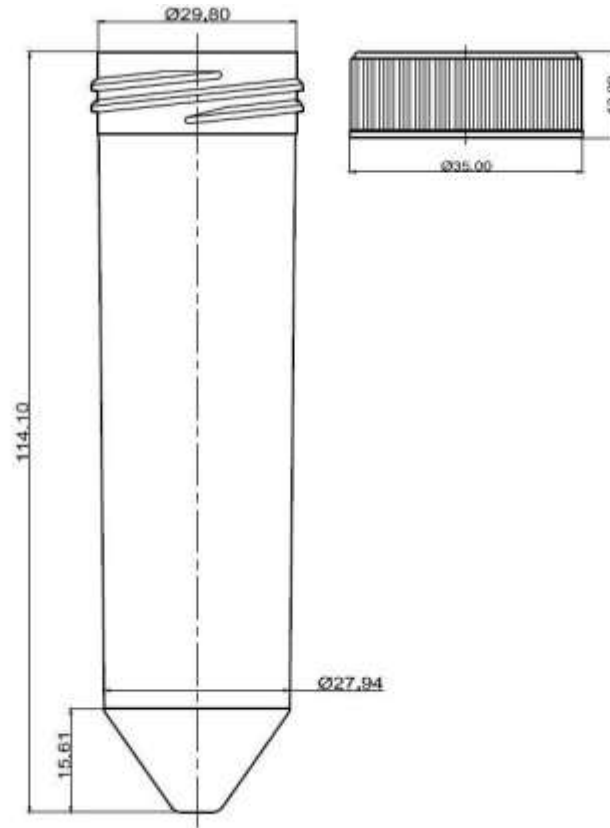

# Centrifuge tubes (Premium Line) - Dimensions

- PTGP-015-025
- PTGP-M15-025
- PTGP-01R-025
- PTGP-EM1-025
- PTGP-E15-025
- PTGP-A15-025
- PTGP-AE1-025

- PTGP-050-025
- PTGP-05R-025
- PTGP-E50-025
- PTGP-A50-025
- PTGP-AE5-025
- PTGP-M50-025
- PTGP-EM5-025