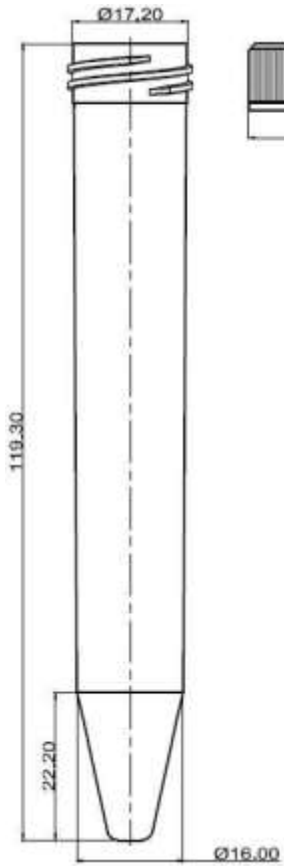

# Centrifuge tubes (Premium Line) - Dimensions

- PTGP-015-025
- PTGP-M15-025
- PTGP-01R-025
- PTGP-EM1-025
- PTGP-E15-025
- PTGP-A15-025
- PTGP-AE1-025

- PTGP-050-025
- PTGP-05R-025
- PTGP-E50-025
- PTGP-A50-025
- PTGP-AE5-025
- PTGP-M50-025
- PTGP-EM5-025

- PTSP-050-025
- PTSP-E50-025
- PTSP-M50-025
- PTSP-EM5-025